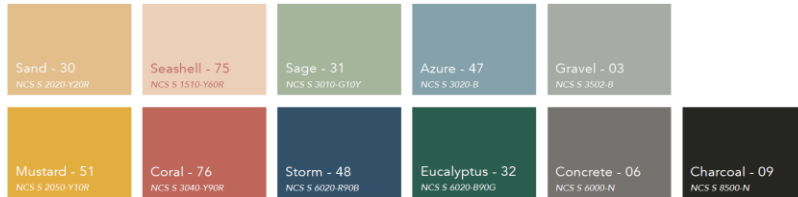

Rockfon Ligna

Панели с гладкой поверхностью и окрасом поверхности "под дерево"

Наименование	α_w	Кромка	Категория заказа	Категория продукта	Размеры модуля, мм			Артикул	Цвет	Упаковка, штук	Упаковка, м²	Размер коробки, ДхШхВ	Кол-во кор. на паллете	Габариты паллеты, ДхШхВ	Вес коробки, кг		EAN	Цена, руб/м² без НДС
					Длина	Ширина	Толщина								Нетто	Брутто		
Rockfon Ligna	0.85	A15/24	3	C	600	600	15	163903	Бук	32	11.52	1206 X 609 X 240 MM	10	1220X1220X1342 MM	17.385	18.265	5901193261771	1538.37
			3	C	1200	600	15	163860	Бук	16	11.52	1206 X 609 X 240 MM	10	1220X1220X1342 MM	17.321	18.201	5901193275501	1538.37
			A24	C	2400	1200	40	246283	Бук	5	14.4	2445 X 1245 X 205 MM	5	2430X1220 X1159 MM	42.600	50.060	5902565716981	2547.81

Краткое описание: Потолочные панели дизайн класса из каменной ваты со стеклохолстом, окрашенным специальной акустической краской, имитирующей текстуру дерева, звукопоглощение класса В при высоте подвеса 200 мм.

Цвет: Классический бук

Условия поставки: 3 категория - под заказ, минимальная партия 75 м2, срок поставки от 4 недель*.

Нестандартная продукция: Возможно производство панелей с нестандартными размерами.

Максимальные размеры панелей с кромкой А24: длина - 2400 мм, ширина - 1200 мм.

Цены, сроки производства и минимальные партии по нестандартным размерам уточняйте у вашего представителя Rockfon в России и СНГ.

ЦВЕТНЫЕ ЗВУКОПОГЛОЩАЮЩИЕ ОСТРОВА - Rockfon Eclipse Colour

NCS коды наиболее точно соответствуют представленным цветам. Фактический цвет потолочной панели может несколько отличаться из-за особенностей текстуры поверхности панели и цвета каменной ваты, которая является основой продукции.

Образцы цветных поверхностей можно получить по запросу у торговых представителей Rockfon.

Rockfon Eclipse Colour

Инновационные цветные панели-острова с гладкой поверхностью без рам

Наименование	α_w	Кромка	Категория заказа	Категория продукта	Размеры, мм			Артикул	Цвет	Упаковка, штук	Упаковка, м²	Размер коробки, ДхШхВ	Кол-во кор. на паллете	Габариты паллеты, ДхШхВ	Вес коробки, кг		EAN	Цена, руб/шт без НДС
					Длина	Ширина	Толщина								Нетто	Брутто		
Rockfon Eclipse Квадрат	-	A	по запросу	C	1160	1160	40	по запросу										
Rockfon Eclipse Круг			по запросу	C	1160	1160	40	по запросу										

Краткое описание: Инновационные горизонтально висящие безрамные панели-острова с матовой, гладкой, цветной лицевой поверхностью из каменной ваты со стеклохолстом на обеих сторонах.

Цвет: 11 стандартных цветов Rockfon Eclipse Colour, см. подробно на сайте www.rockfon.ru.

Условия поставки: Под заказ, срок поставки от 4 недель*.

Цены, сроки производства и минимальные партии по нестандартным размерам перед заказом уточняйте у вашего представителя Rockfon в России и СНГ.